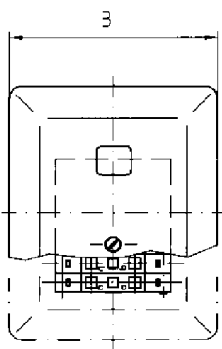

### ABMESSUNGEN

VVDi 2 AP	
Länge	58 mm
Breite	43 mm
Höhe	26,5 mm

### ABMESSUNGEN

	VVDi 6	VVDi 10
Länge	105 mm	135 mm
Breite	115 mm	115 mm
Höhe	28 mm	28 mm