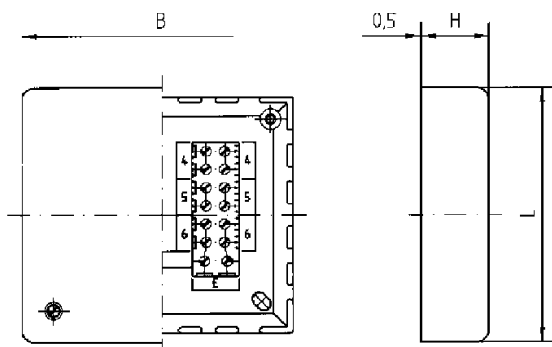

### LEISTUNGSMERKMALE

- für 6, 10 Doppeladern
- mit Erdanschlussklemme
- Aufputzmontage
- für Innenräume

### ABMESSUNGEN

	VVDi 6	VVDi 10
Länge	105 mm	135 mm
Breite	115 mm	115 mm
Höhe	28 mm	28 mm