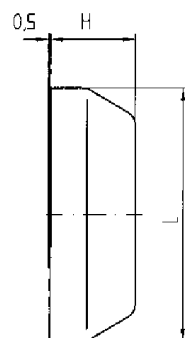

### FUNKTION

Die VVDi 2 besitzen zum zeitsparenden Anschliessen Druckanschlussklemmen für 2 Doppeladern sowie eine Klemmstelle für den Erdanschluss.

Sie sind geeignet für das Verbinden oder Verteilen von Telefon- oder Niederspannungsleitungen. Die Dosen besitzen vorgeprägte Ausbruchsmarkierungen zur Kabeldurchführung.

### LEISTUNGSMERKMALE

- für 2 Doppeladern
- mit Erdanschlussklemme
- Druckanschlussklemmen
- lötl- und schraubfrei
- ohne Spezialwerkzeuge
- TAE-Design
- für Innenräume
- zuverlässiger Kontaktdruck durch Schraubenfeder
- Zentralbefestigung

### ABMESSUNGEN

VVDi 2 AP	
Länge	58 mm
Breite	43 mm
Höhe	26,5 mm

### ABMESSUNGEN

	VVDi 6	VVDi 10
Länge	105 mm	135 mm
Breite	115 mm	115 mm
Höhe	28 mm	28 mm